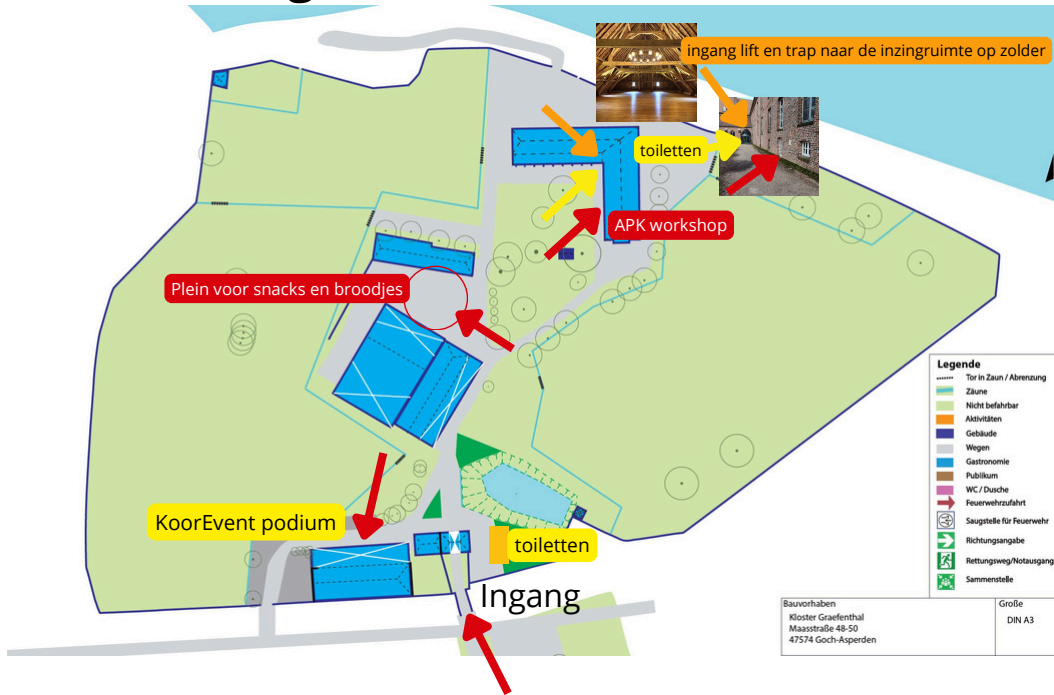

Plattegrond Klooster Graefenthal

Bauvorhaben
Kloster Graefenthal
Maasstraße 48-50
47574 Goch-Asperden

Größe
DIN A3